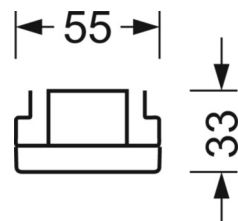

ÉLECTROTECHNIQUE

Ballast	Pilote électronique (1 pièce)
Puissance du système	53W
Tension secteur	230V/50Hz
Classe de efficacité énergétique/Source de lumière	C

ÉCLAIRAGISME

Équipement	LED, Rendu des couleurs/Température de couleur CRI ≥ 80 / 4000K
Tolérance de localisation chromatique (MacAdam)	3SDCM
Groupe de risque photobiologique (Luminaire)	RG1
Flux lumineux nominal	9244lm
Longévité des sources LED	50000h L80/B10 (Tq 35°C)
Efficacité lumineuse du luminaire	176lm/W
Angle de rayonnement	95° (C0) / 95° (C90)
UGR trans./long.	21.6 / 22.0

MÉCANIQUE

Couleur du boîtier	blanc signalisation RAL 9016
Cotes (Long.xLarg.xH/DxH)	1531mm x 55mm x 33mm
Poids (net)	1.9kg
Type de montage	Montage sur système de rail support, Structure lumineuse

LIEN PROFOND

<https://www.regiolux.de/fr/article/19412004050>

Référence	LED 9000lm 840
ηLB	100 %
Φ ↓/↑	98 % / 2 %
UGR trans./long.	21.6 / 22.0

Dimensions

L	1531 mm	Longueur
B	55 mm	Largeur
H	33 mm	Hauteur