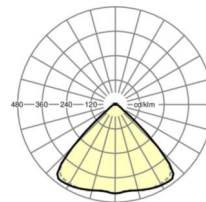

ÉLECTROTECHNIQUE

Ballast	Pilote électronique (1 pièce)
Puissance du système	53W
Tension secteur	230V/50Hz
Classe de efficacité énergétique/Source de lumière	C

ÉCLAIRAGISME

Équipement	LED, Rendu des couleurs/Température de couleur CRI ≥ 80 / 4000K
Tolérance de localisation chromatique (MacAdam)	3SDCM
Groupe de risque photobiologique (Luminaire)	RG1
Flux lumineux nominal	9244lm
Longévité des sources LED	50000h L80/B10 (Tq 35°C)
Efficacité lumineuse du luminaire	176lm/W
Angle de rayonnement	95° (C0) / 95° (C90)
UGR trans./long.	21.6 / 22.0

<https://www.regiolux.de/fr/article/19412004050>

Référence	LED 9000lm 840
ηLB	100 %
Φ ↓/↑	98 % / 2 %
UGR trans./long.	21.6 / 22.0

Dimensions

L	1531 mm	Longueur
B	55 mm	Largeur
H	33 mm	Hauteur